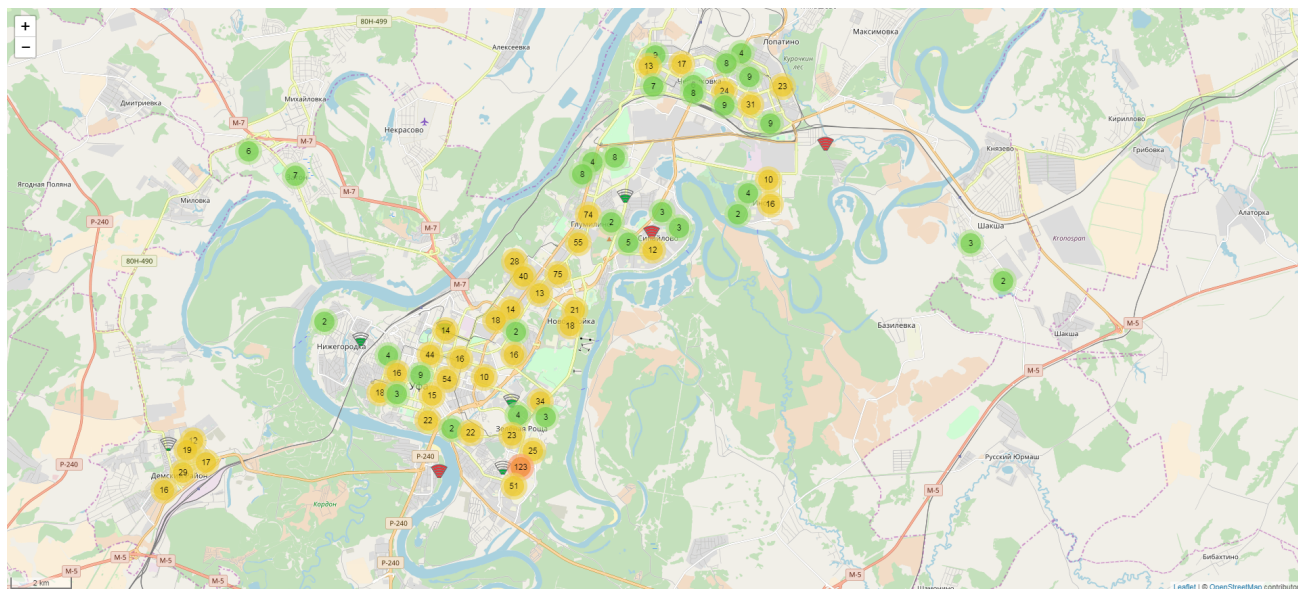

Карта узлов учета

Данный модуль запускается при нажатии кнопки "Карта" на Панели инструментов главного окна клиента ИСУРПЭ и позволяет увидеть объекты на карте городе с привязкой к их адресам установки и цветовой индикацией уровня сигнала терминала.